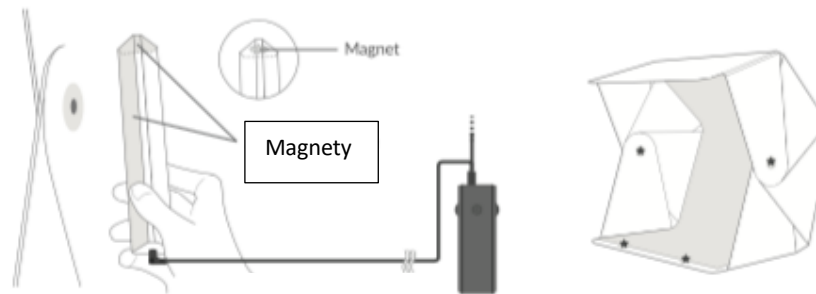

## Foldio3 - Návod k použití

Složte Foldio3 dle obrázků níže.

Propojte zdroj s vidlicovým napájecím kabelem. Na zdroj napojte ovladač intenzity osvětlení. Ten následně připojte k Foldio3 na vrchní části.

Příslušenství Halo-bar (zakoupené samostatně). Halo-bar zapojte do ovladače intenzity osvětlení na vašem Foldio3. Levý ovladač intenzity osvětlení je určen k ovládání Halo-bar.

Materiál: Bílý plast

Rozměry: Otevřené – 625mm x 640mm x 550mm

Složené – 625mm x 390mm x 65mm

Magnety: Neodymové magnety

Pozadí: Černé, Bílé

Podporované zařízení: Chytrý telefon, DSLR kamera

LED pásky: 3 LED pásky (0,6W / 96 diod) Denní světlo 5700K, bílá

Ovládání intenzity osvětlení pomocí ovladače