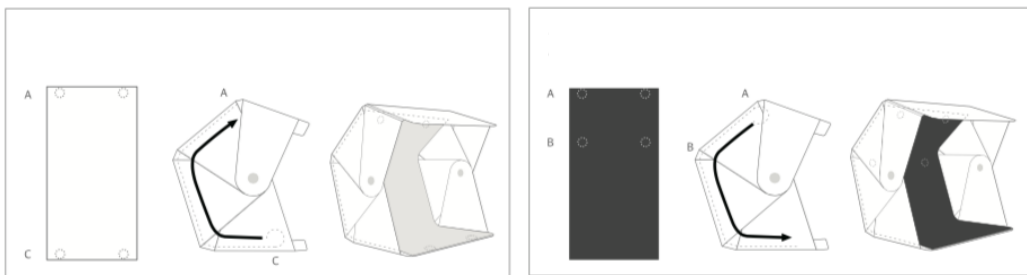

Foldio3 - Návod k použití

Složte Foldio3 dle obrázků níže.

Propojte zdroj s vidlicovým napájecím kabelem. Na zdroj napojte ovladač intenzity osvětlení. Ten následně připojte k Foldio3 na vrchní části.