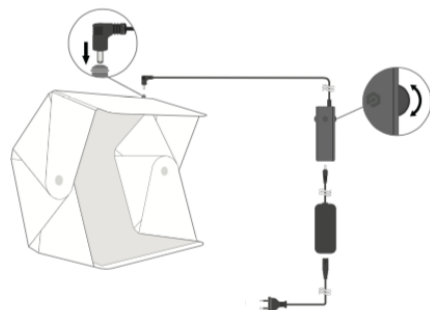

## Foldio3 - Návod k použití

Složte Foldio3 dle obrázků níže.

Propojte zdroj s vidlicovým napájecím kabelem. Na zdroj napojte ovladač intenzity osvětlení. Ten následně připojte k Foldio3 na vrchní části.