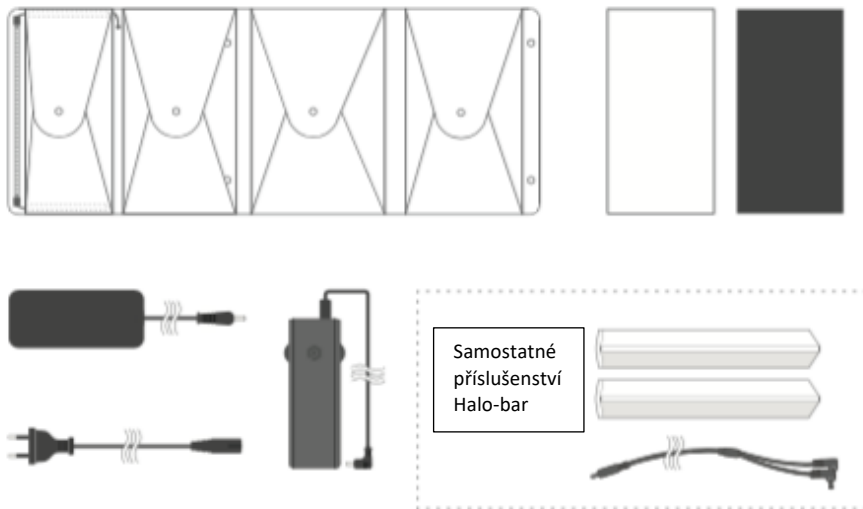

## Foldio3 - Návod k použití

Složte Foldio3 dle obrázků níže.

Propojte zdroj s vidlicovým napájecím kabelem. Na zdroj napojte ovladač intenzity osvětlení. Ten následně připojte k Foldio3 na vrchní části.

Příslušenství Halo-bar (zakoupené samostatně). Halo-bar zapojte do ovladače intenzity osvětlení na vašem Foldio3. Levý ovladač intenzity osvětlení je určen k ovládání Halo-bar.

Materiál: Bílý plast

Rozměry: Otevřené – 625mm x 640mm x 550mm

Složené – 625mm x 390mm x 65mm

Magnety: Neodymové magnety

Pozadí: Černé, Bílé

Podporované zařízení: Chytrý telefon, DSLR kamera

LED pásky: 3 LED pásky (0,6W / 96 diod) Denní světlo 5700K, bílá

Ovládání intenzity osvětlení pomocí ovladače